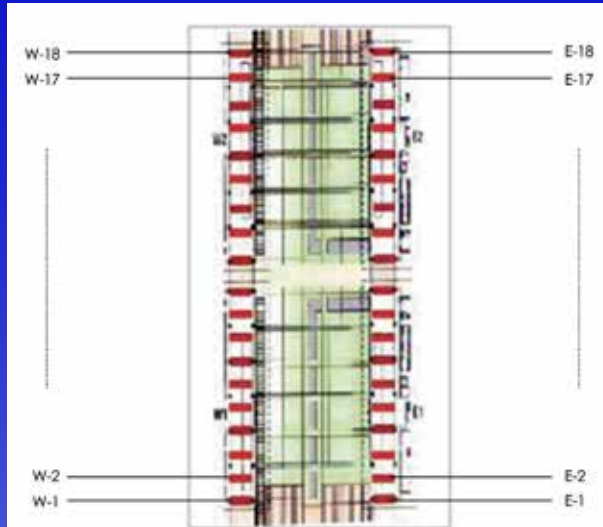

东登录厅墙体广告(西厅同东厅)

项目名称	序号	尺寸	单价、展期 (元)	数量 (幅)
东登录厅墙体广告 (西厅同东厅)	E-1/E-2	长 12m × 高 6m	¥ 30000/ 幅	2

东登录厅柱体广告(西厅同东厅)

项目名称	序号	尺寸	单价、展期(元)	数量(根)
东登录厅柱体广告 (西厅同东厅)	E1-1...E1-14	长 2.7m× 高 3m	¥ 5000/ 根	14
东登录厅柱体广告 (西厅同东厅)	E2-1...E2-2	长 1.1m× 宽 0.86m× 高 3m	¥ 5000/ 根	2

现场广告

LIVE ADVERTISING

连廊吊旗广告

项目名称	序号	尺寸	单价、展期 (元)	数量 (幅)
连廊吊旗广告	E1-E2	长 6m× 高 4m	¥ 28000 (正背)	10
	E3-E4		¥ 26000 (正背)	8
	W1-W2		¥ 26000 (正背)	10
	W3-W4		¥ 24000 (正背)	8

连廊方柱广告

项目名称	序号	尺寸	单价、展期 (元)	数量 (根)
连廊方柱广告	W-1...W-40 E-1...E-40	长 0.96m × 宽 0.76m × 高 3.5m	¥ 5000/ 根	80