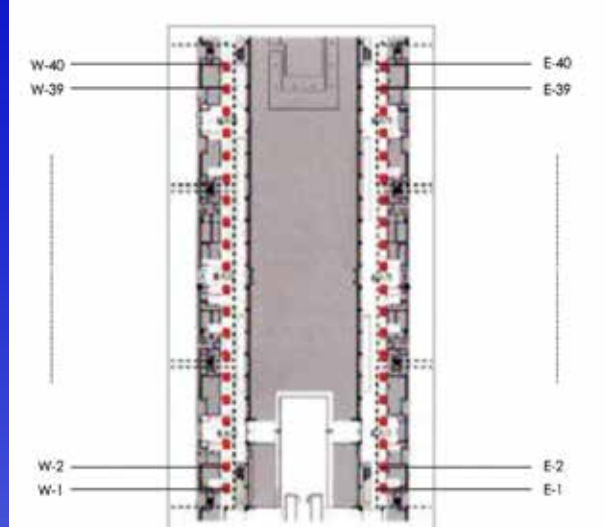

东登录厅墙体广告(西厅同东厅)

项目名称	序号	尺寸	单价、展期 (元)	数量 (幅)
东登录厅墙体广告 (西厅同东厅)	E-1/E-2	长 12m × 高 6m	¥ 30000/ 幅	2

东登录厅柱体广告(西厅同东厅)

项目名称	序号	尺寸	单价、展期(元)	数量(根)
东登录厅柱体广告 (西厅同东厅)	E1-1...E1-14	长 2.7m× 高 3m	¥ 5000/ 根	14
东登录厅柱体广告 (西厅同东厅)	E2-1...E2-2	长 1.1m× 宽 0.86m× 高 3m	¥ 5000/ 根	2

现场广告

LIVE ADVERTISING

连廊吊旗广告

项目名称	序号	尺寸	单价、展期 (元)	数量 (幅)
连廊吊旗广告	E1-E2	长 6m× 高 4m	¥ 28000 (正背)	10
	E3-E4		¥ 26000 (正背)	8
	W1-W2		¥ 26000 (正背)	10
	W3-W4		¥ 24000 (正背)	8

连廊方柱广告

项目名称	序号	尺寸	单价、展期 (元)	数量 (根)
连廊方柱广告	W-1...W-40 E-1...E-40	长 0.96m × 宽 0.76m × 高 3.5m	¥ 5000/ 根	80

连廊二层护栏条幅广告

项目名称	尺寸	单价、展期 (元)	数量 (幅)
连廊二层护栏条幅广告	长 7m × 高 2.5m	¥ 10000/ 幅	76

现场广告

LIVE ADVERTISING

连廊休息区树围挡广告

项目名称	尺寸	单价、展期 (元)	数量 (个)
连廊休息区树围挡广告	长 1.7m× 高 2.5m	¥10000	20

CONTACT US

联系我们