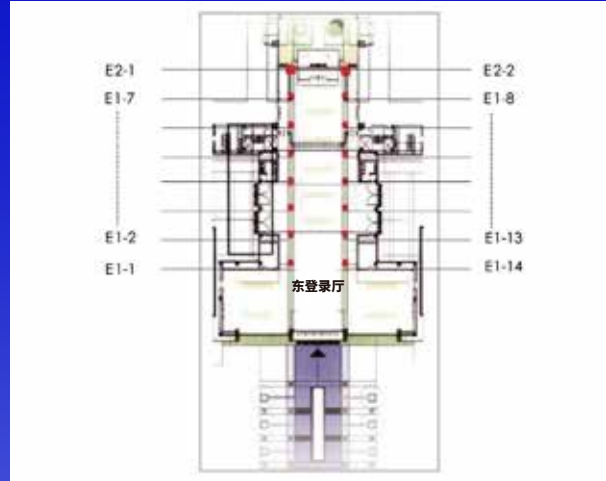

南登录厅两侧圆柱广告

项目名称	序号	尺寸	单价、展期 (元)	数量 (根)
南登录厅两侧圆柱广告	W-1...W-6	长 5.4m × 高 3m	¥ 15000/ 根	12
	E-1...E-6			

南登录厅二层护栏条幅广告

项目名称	尺寸	单价、展期 (元)	数量 (条)
南登录厅二层护栏条幅广告	长 6m × 高 2.5m	¥ 12000	10
南登录厅二层护栏条幅广告	长 10m × 高 2.5m	¥ 15000	2

现场广告

LIVE ADVERTISING

东登录厅外墙广告(西厅同东厅)

项目名称	序号	尺寸	单价、展期(元)	数量(幅)
东登录厅外墙广告 (西厅同东厅)	E-1/E-2	长 16m× 高 10m	¥ 50000/ 幅	2

东展馆外墙广告(西厅同东厅)

项目名称	序号	尺寸	单价、展期(元)	数量(幅)
东展馆外墙广告 (西厅同东厅)	E-1	长 30m× 高 5m	¥ 39000/ 幅	1
	E-2/E-6	长 44m× 高 5m	¥ 57000/ 幅	2
	E-3/E-7	长 38m× 高 5m	¥ 49000/ 幅	2
	E-4	长 24m× 高 5m	¥ 32000/ 幅	1
	E-5	长 22m× 高 5m	¥ 30000/ 幅	1
	E-8	长 28m× 高 5m	¥ 35000/ 幅	1

现场广告

LIVE ADVERTISING

东登录厅吊旗广告(西厅同东厅)

项目名称	序号	尺寸	单价、展期 (元)	数量 (幅)
东登录厅吊旗广告 (西厅同东厅)	E-1...E-8	长 3m × 高 5m	¥12000/ 幅 (正背)	8

东登录厅两侧吊旗广告(西厅同东厅)

项目名称	序号	尺寸	单价、展期 (元)	数量 (组)
东登录厅两侧吊旗广告 (西厅同东厅)	E-1...E-4	长 5m × 高 12m	¥ 35000/2 幅	2

东登录厅墙体广告(西厅同东厅)

项目名称	序号	尺寸	单价、展期 (元)	数量 (幅)
东登录厅墙体广告 (西厅同东厅)	E-1/E-2	长 12m × 高 6m	¥ 30000/ 幅	2

东登录厅柱体广告(西厅同东厅)

项目名称	序号	尺寸	单价、展期(元)	数量(根)
东登录厅柱体广告 (西厅同东厅)	E1-1...E1-14	长 2.7m× 高 3m	¥ 5000/ 根	14
东登录厅柱体广告 (西厅同东厅)	E2-1...E2-2	长 1.1m× 宽 0.86m× 高 3m	¥ 5000/ 根	2