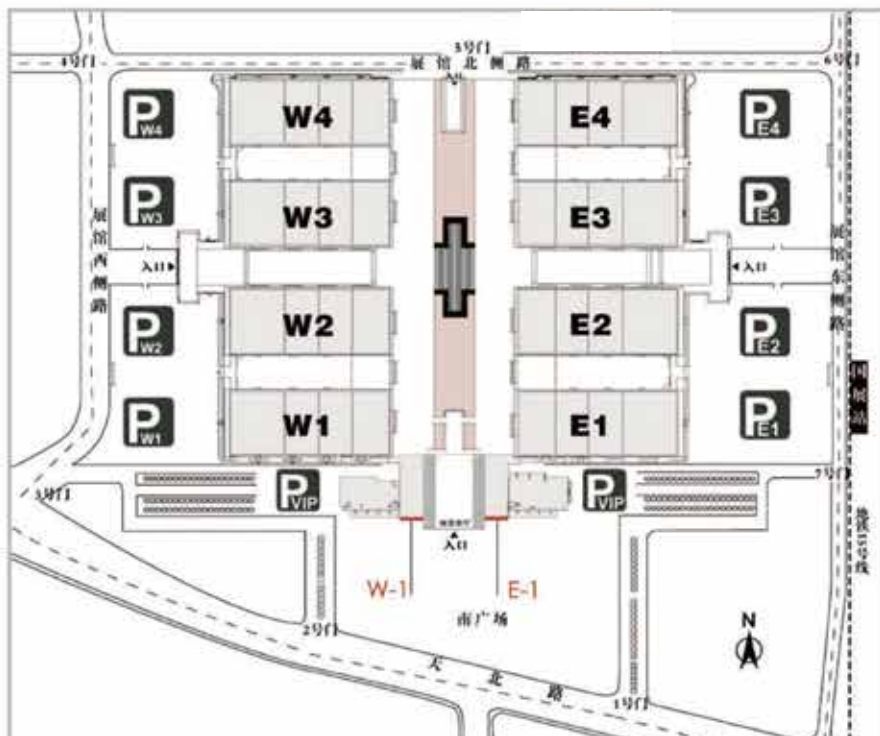

正面自用

背面广告位

门票

数量 (张)	价格 (元)	规格 (mm)
300,000	¥ 10,000/1 万张	210×95

手提袋

数量 (个)	价格 (元)	规格 (mm)
20,000	¥ 80,000	350x350

展览中心(新馆)广告媒体场馆分布图

现场广告

LIVE ADVERTISING

南广场正门墙体广告

项目名称	序号	尺寸	单价、展期 (元)	数量 (幅)
南广场正门墙体广告	W-1/E-1	长 12m × 高 13m	¥ 120000/ 幅	2

南广场正门墙体广告

项目名称	尺寸	单价、展期 (元)	数量 (幅)
南广场正门墙体广告	长 20m× 高 5m	¥ 70000/ 幅	4

现场广告

LIVE ADVERTISING

南登录厅正面吊旗广告

项目名称	序号	尺寸	单价、展期 (元)	数量 (幅)
南登录厅正面吊旗广告	W-1...W-3	长 6m× 高 5m	¥ 48000/ 幅 (正背)	6
	E-1...E-3			

南登录厅主形象广告

南登录厅主形象广告

项目名称	尺寸	单价、展期 (元)	数量 (幅)
南登录厅主形象处广告	长 20m× 高 8m	¥120000/ 幅 / (正)	1

南登录厅东、西两侧吊旗广告

项目名称	序号	尺寸	单价、展期 (元)	数量 (幅)
南登录厅东、西 两侧吊旗广告	W-1/W-2/E-1/E-2	长 5m × 高 5m	¥ 30000/ 幅	4
	W-3...W-6/E-3...E-6	长 6m × 高 5m		8

南登录厅两侧圆柱广告

项目名称	序号	尺寸	单价、展期 (元)	数量 (根)
南登录厅两侧圆柱广告	W-1...W-6	长 5.4m × 高 3m	¥ 15000/ 根	12
	E-1...E-6			

南登录厅二层护栏条幅广告

项目名称	尺寸	单价、展期 (元)	数量 (条)
南登录厅二层护栏条幅广告	长 6m × 高 2.5m	¥ 12000	10
南登录厅二层护栏条幅广告	长 10m × 高 2.5m	¥ 15000	2