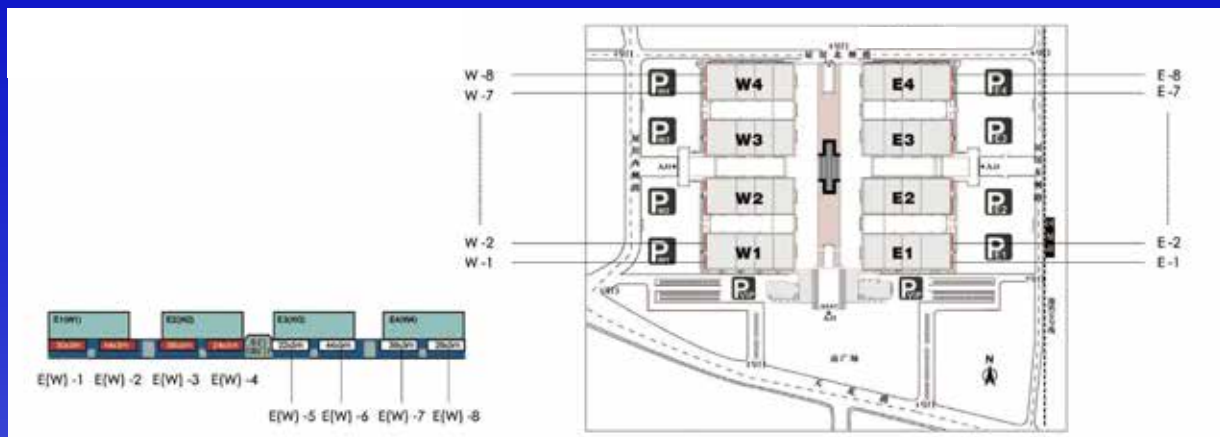

现场广告

LIVE ADVERTISING

东登录厅外墙广告(西厅同东厅)

项目名称	序号	尺寸	单价、展期(元)	数量(幅)
东登录厅外墙广告 (西厅同东厅)	E-1/E-2	长 16m× 高 10m	¥ 50000/ 幅	2

东展馆外墙广告(西厅同东厅)

项目名称	序号	尺寸	单价、展期(元)	数量(幅)
东展馆外墙广告 (西厅同东厅)	E-1	长 30m× 高 5m	¥ 39000/ 幅	1
	E-2/E-6	长 44m× 高 5m	¥ 57000/ 幅	2
	E-3/E-7	长 38m× 高 5m	¥ 49000/ 幅	2
	E-4	长 24m× 高 5m	¥ 32000/ 幅	1
	E-5	长 22m× 高 5m	¥ 30000/ 幅	1
	E-8	长 28m× 高 5m	¥ 35000/ 幅	1

现场广告

LIVE ADVERTISING

东登录厅吊旗广告(西厅同东厅)

项目名称	序号	尺寸	单价、展期 (元)	数量 (幅)
东登录厅吊旗广告 (西厅同东厅)	E-1...E-8	长 3m × 高 5m	¥12000/ 幅 (正背)	8

东登录厅两侧吊旗广告(西厅同东厅)

项目名称	序号	尺寸	单价、展期 (元)	数量 (组)
东登录厅两侧吊旗广告 (西厅同东厅)	E-1...E-4	长 5m × 高 12m	¥ 35000/2 幅	2