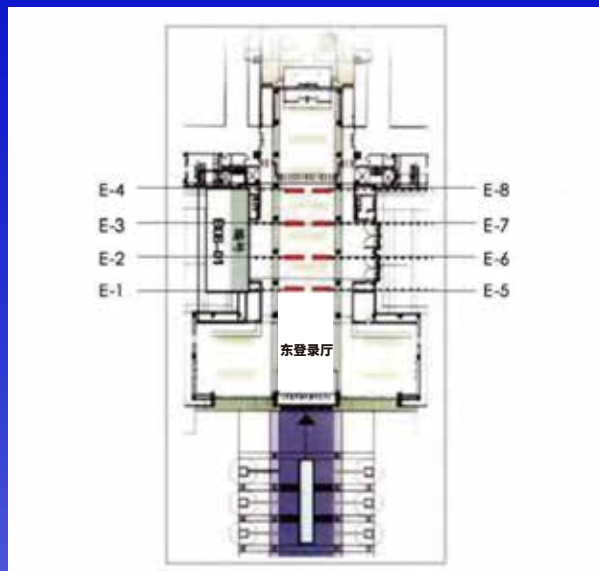

南登录厅两侧圆柱广告

项目名称	序号	尺寸	单价、展期 (元)	数量 (根)
南登录厅两侧圆柱广告	W-1...W-6	长 5.4m × 高 3m	¥ 15000/ 根	12
	E-1...E-6			

南登录厅二层护栏条幅广告

项目名称	尺寸	单价、展期 (元)	数量 (条)
南登录厅二层护栏条幅广告	长 6m × 高 2.5m	¥ 12000	10
南登录厅二层护栏条幅广告	长 10m × 高 2.5m	¥ 15000	2

现场广告

LIVE ADVERTISING

东登录厅外墙广告(西厅同东厅)

项目名称	序号	尺寸	单价、展期(元)	数量(幅)
东登录厅外墙广告 (西厅同东厅)	E-1/E-2	长 16m× 高 10m	¥ 50000/ 幅	2

东展馆外墙广告(西厅同东厅)

项目名称	序号	尺寸	单价、展期(元)	数量(幅)
东展馆外墙广告 (西厅同东厅)	E-1	长 30m× 高 5m	¥ 39000/ 幅	1
	E-2/E-6	长 44m× 高 5m	¥ 57000/ 幅	2
	E-3/E-7	长 38m× 高 5m	¥ 49000/ 幅	2
	E-4	长 24m× 高 5m	¥ 32000/ 幅	1
	E-5	长 22m× 高 5m	¥ 30000/ 幅	1
	E-8	长 28m× 高 5m	¥ 35000/ 幅	1

现场广告

LIVE ADVERTISING

东登录厅吊旗广告(西厅同东厅)

项目名称	序号	尺寸	单价、展期 (元)	数量 (幅)
东登录厅吊旗广告 (西厅同东厅)	E-1...E-8	长 3m × 高 5m	¥12000/ 幅 (正背)	8

东登录厅两侧吊旗广告(西厅同东厅)

项目名称	序号	尺寸	单价、展期 (元)	数量 (组)
东登录厅两侧吊旗广告 (西厅同东厅)	E-1...E-4	长 5m × 高 12m	¥ 35000/2 幅	2