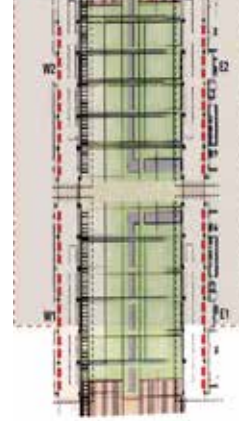

东登录厅墙体广告(西厅同东厅)

项目名称	序号	尺寸	单价、展期 (元)	数量 (幅)
东登录厅墙体广告 (西厅同东厅)	E-1/E-2	长 12m × 高 6m	¥ 30000/ 幅	2

东登录厅柱体广告(西厅同东厅)

项目名称	序号	尺寸	单价、展期(元)	数量(根)
东登录厅柱体广告 (西厅同东厅)	E1-1...E1-14	长 2.7m× 高 3m	¥ 5000/ 根	14
东登录厅柱体广告 (西厅同东厅)	E2-1...E2-2	长 1.1m× 宽 0.86m× 高 3m	¥ 5000/ 根	2

现场广告

LIVE ADVERTISING

连廊吊旗广告

项目名称	序号	尺寸	单价、展期 (元)	数量 (幅)
连廊吊旗广告	E1-E2	长 6m× 高 4m	¥ 28000 (正背)	10
	E3-E4		¥ 26000 (正背)	8
	W1-W2		¥ 26000 (正背)	10
	W3-W4		¥ 24000 (正背)	8

连廊方柱广告

项目名称	序号	尺寸	单价、展期 (元)	数量 (根)
连廊方柱广告	W-1...W-40 E-1...E-40	长 0.96m × 宽 0.76m × 高 3.5m	¥ 5000/ 根	80

连廊二层护栏条幅广告

项目名称	尺寸	单价、展期 (元)	数量 (幅)
连廊二层护栏条幅广告	长 7m × 高 2.5m	¥ 10000/ 幅	76

现场广告

LIVE ADVERTISING

连廊休息区树围挡广告

项目名称	尺寸	单价、展期 (元)	数量 (个)
连廊休息区树围挡广告	长 1.7m× 高 2.5m	¥10000	20

CONTACT US

联系我们