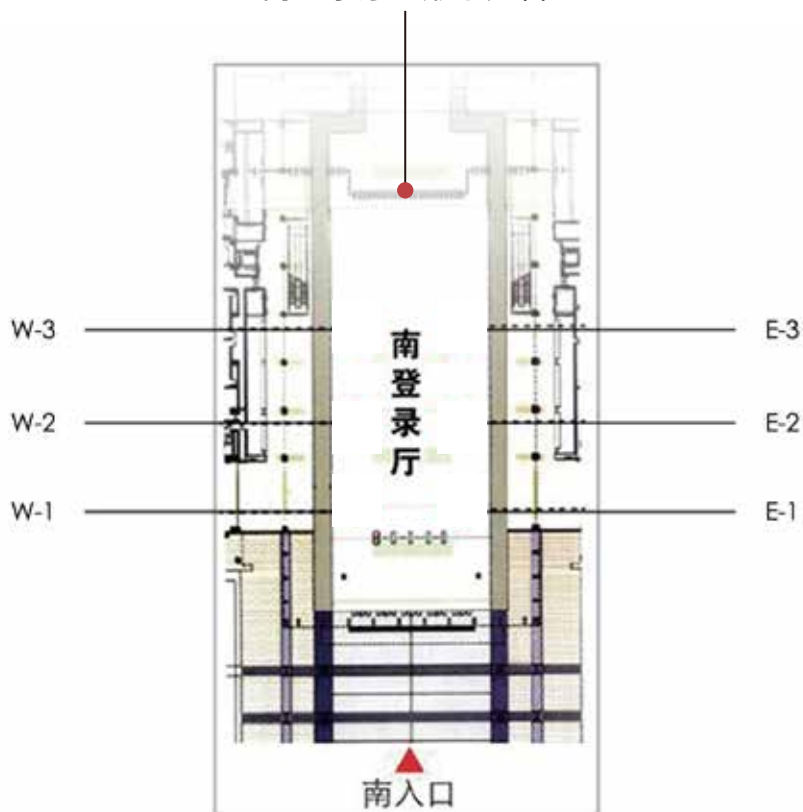

LIVE ADVERTISING

南广场正门墙体广告

项目名称	序号	尺寸	单价、展期 (元)	数量 (幅)
南广场正门墙体广告	W-1/E-1	长 12m × 高 13m	¥ 120000/ 幅	2

南广场正门墙体广告

项目名称	尺寸	单价、展期 (元)	数量 (幅)
南广场正门墙体广告	长 20m× 高 5m	¥ 70000/ 幅	4

现场广告

LIVE ADVERTISING

南登录厅正面吊旗广告

项目名称	序号	尺寸	单价、展期 (元)	数量 (幅)
南登录厅正面吊旗广告	W-1...W-3	长 6m× 高 5m	¥ 48000/ 幅 (正背)	6
	E-1...E-3			

南登录厅主形象广告

南登录厅主形象广告

项目名称	尺寸	单价、展期 (元)	数量 (幅)
南登录厅主形象处广告	长 20m× 高 8m	¥120000/ 幅 / (正)	1

南登录厅东、西两侧吊旗广告

项目名称	序号	尺寸	单价、展期 (元)	数量 (幅)
南登录厅东、西 两侧吊旗广告	W-1/W-2/E-1/E-2	长 5m × 高 5m	¥ 30000/ 幅	4
	W-3...W-6/E-3...E-6	长 6m × 高 5m		8

南登录厅两侧圆柱广告

项目名称	序号	尺寸	单价、展期 (元)	数量 (根)
南登录厅两侧圆柱广告	W-1...W-6	长 5.4m × 高 3m	¥ 15000/ 根	12
	E-1...E-6			

南登录厅二层护栏条幅广告

项目名称	尺寸	单价、展期 (元)	数量 (条)
南登录厅二层护栏条幅广告	长 6m × 高 2.5m	¥ 12000	10
南登录厅二层护栏条幅广告	长 10m × 高 2.5m	¥ 15000	2