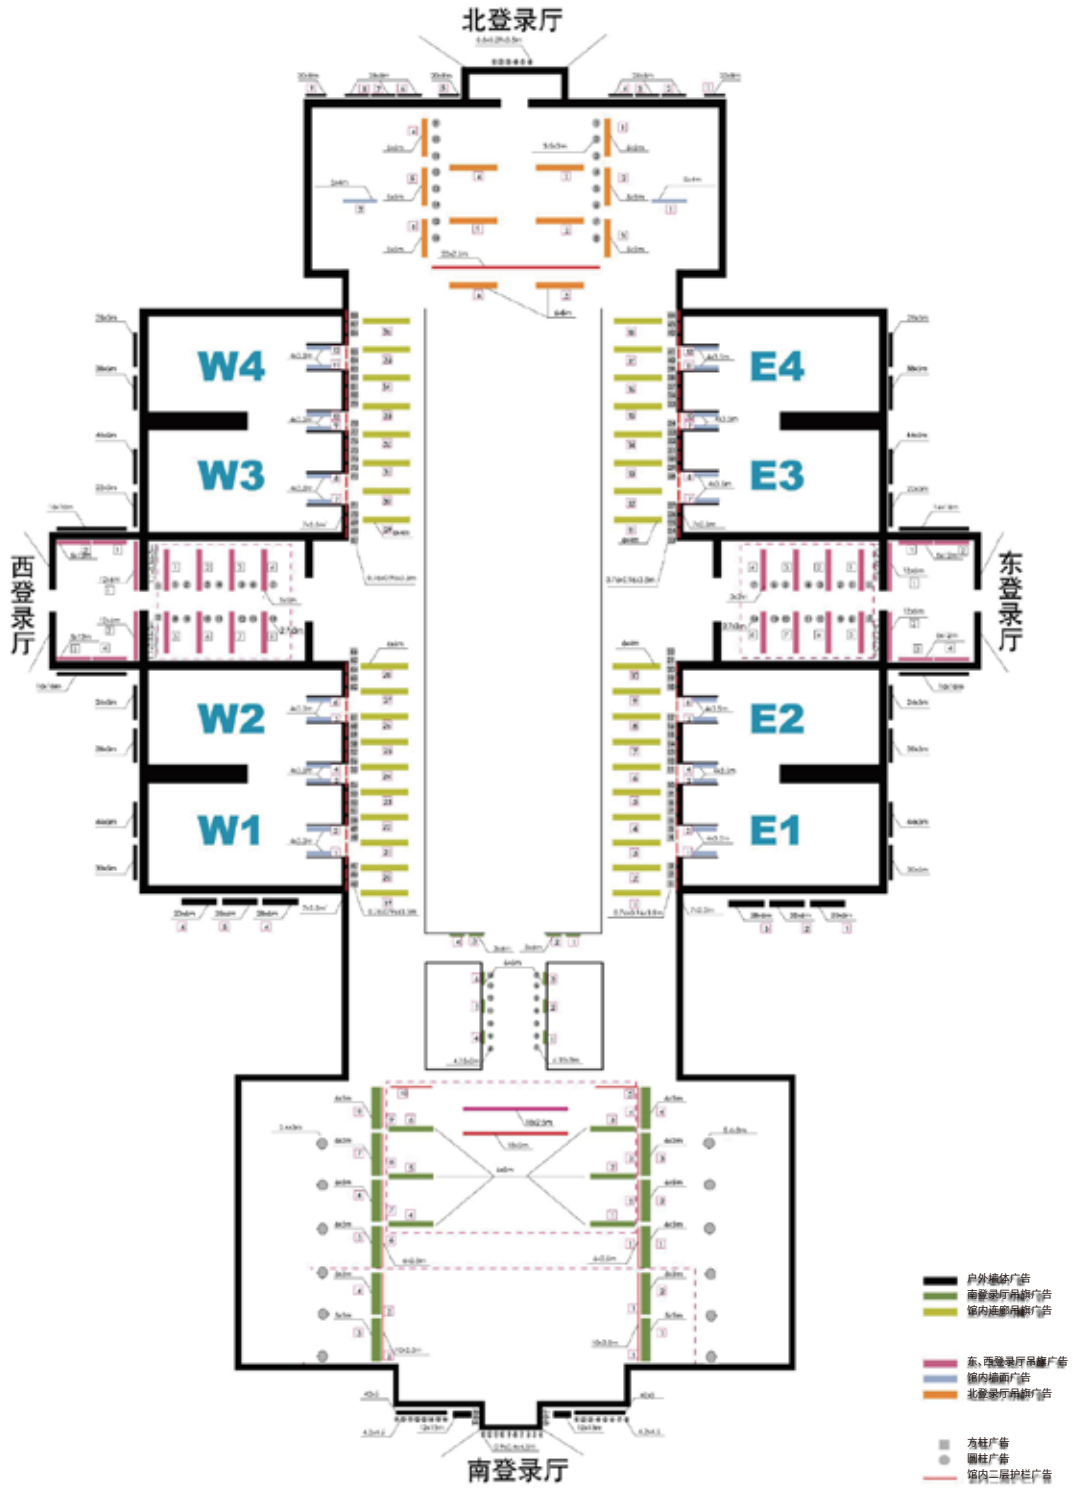

正面自用

背面广告位

门票

数量 (张)	价格 (元)	规格 (mm)
300,000	¥ 10,000/1 万张	210×95

手提袋

数量 (个)	价格 (元)	规格 (mm)
20,000	¥ 80,000	350x350

展览中心(新馆)广告媒体场馆分布图

现场广告

LIVE ADVERTISING

南广场正门墙体广告

项目名称	序号	尺寸	单价、展期 (元)	数量 (幅)
南广场正门墙体广告	W-1/E-1	长 12m × 高 13m	¥ 120000/ 幅	2

南广场正门墙体广告

项目名称	尺寸	单价、展期 (元)	数量 (幅)
南广场正门墙体广告	长 20m× 高 5m	¥ 70000/ 幅	4

现场广告

LIVE ADVERTISING

南登录厅正面吊旗广告

项目名称	序号	尺寸	单价、展期 (元)	数量 (幅)
南登录厅正面吊旗广告	W-1...W-3	长 6m× 高 5m	¥ 48000/ 幅 (正背)	6
	E-1...E-3			

南登录厅主形象广告

南登录厅主形象广告

项目名称	尺寸	单价、展期 (元)	数量 (幅)
南登录厅主形象处广告	长 20m× 高 8m	¥120000/ 幅 / (正)	1

南登录厅东、西两侧吊旗广告

项目名称	序号	尺寸	单价、展期 (元)	数量 (幅)
南登录厅东、西 两侧吊旗广告	W-1/W-2/E-1/E-2	长 5m × 高 5m	¥ 30000/ 幅	4
	W-3...W-6/E-3...E-6	长 6m × 高 5m		8

现场广告

LIVE ADVERTISING

东登录厅外墙广告(西厅同东厅)

项目名称	序号	尺寸	单价、展期(元)	数量(幅)
东登录厅外墙广告 (西厅同东厅)	E-1/E-2	长 16m× 高 10m	¥ 50000/ 幅	2

东展馆外墙广告(西厅同东厅)

项目名称	序号	尺寸	单价、展期(元)	数量(幅)
东展馆外墙广告 (西厅同东厅)	E-1	长 30m× 高 5m	¥ 39000/ 幅	1
	E-2/E-6	长 44m× 高 5m	¥ 57000/ 幅	2
	E-3/E-7	长 38m× 高 5m	¥ 49000/ 幅	2
	E-4	长 24m× 高 5m	¥ 32000/ 幅	1
	E-5	长 22m× 高 5m	¥ 30000/ 幅	1
	E-8	长 28m× 高 5m	¥ 35000/ 幅	1