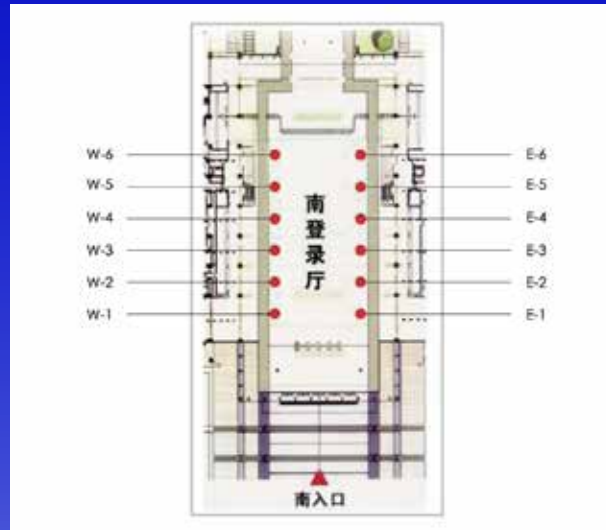

LIVE ADVERTISING

南广场正门墙体广告

项目名称	序号	尺寸	单价、展期 (元)	数量 (幅)
南广场正门墙体广告	W-1/E-1	长 12m × 高 13m	¥ 120000/ 幅	2

南广场正门墙体广告

项目名称	尺寸	单价、展期 (元)	数量 (幅)
南广场正门墙体广告	长 20m× 高 5m	¥ 70000/ 幅	4

现场广告

LIVE ADVERTISING

南登录厅正面吊旗广告

项目名称	序号	尺寸	单价、展期 (元)	数量 (幅)
南登录厅正面吊旗广告	W-1...W-3	长 6m× 高 5m	¥ 48000/ 幅 (正背)	6
	E-1...E-3			

南登录厅主形象广告

南登录厅主形象广告

项目名称	尺寸	单价、展期 (元)	数量 (幅)
南登录厅主形象处广告	长 20m× 高 8m	¥120000/ 幅 / (正)	1

南登录厅东、西两侧吊旗广告

项目名称	序号	尺寸	单价、展期 (元)	数量 (幅)
南登录厅东、西 两侧吊旗广告	W-1/W-2/E-1/E-2	长 5m × 高 5m	¥ 30000/ 幅	4
	W-3...W-6/E-3...E-6	长 6m × 高 5m		8

南登录厅两侧圆柱广告

项目名称	序号	尺寸	单价、展期 (元)	数量 (根)
南登录厅两侧圆柱广告	W-1...W-6	长 5.4m × 高 3m	¥ 15000/ 根	12
	E-1...E-6			

南登录厅二层护栏条幅广告

项目名称	尺寸	单价、展期 (元)	数量 (条)
南登录厅二层护栏条幅广告	长 6m × 高 2.5m	¥ 12000	10
南登录厅二层护栏条幅广告	长 10m × 高 2.5m	¥ 15000	2

现场广告

LIVE ADVERTISING

东登录厅外墙广告(西厅同东厅)

项目名称	序号	尺寸	单价、展期(元)	数量(幅)
东登录厅外墙广告 (西厅同东厅)	E-1/E-2	长 16m× 高 10m	¥ 50000/ 幅	2

东展馆外墙广告(西厅同东厅)

项目名称	序号	尺寸	单价、展期(元)	数量(幅)
东展馆外墙广告 (西厅同东厅)	E-1	长 30m× 高 5m	¥ 39000/ 幅	1
	E-2/E-6	长 44m× 高 5m	¥ 57000/ 幅	2
	E-3/E-7	长 38m× 高 5m	¥ 49000/ 幅	2
	E-4	长 24m× 高 5m	¥ 32000/ 幅	1
	E-5	长 22m× 高 5m	¥ 30000/ 幅	1
	E-8	长 28m× 高 5m	¥ 35000/ 幅	1