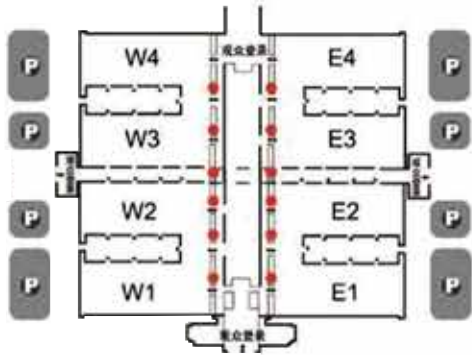

南登录厅两侧圆柱广告

项目名称	序号	尺寸	单价、展期 (元)	数量 (根)
南登录厅两侧圆柱广告	W-1...W-6	长 5.4m × 高 3m	¥ 15000/ 根	12
	E-1...E-6			

南登录厅二层护栏条幅广告

项目名称	尺寸	单价、展期 (元)	数量 (条)
南登录厅二层护栏条幅广告	长 6m × 高 2.5m	¥ 12000	10
南登录厅二层护栏条幅广告	长 10m × 高 2.5m	¥ 15000	2

东登录厅墙体广告(西厅同东厅)

项目名称	序号	尺寸	单价、展期 (元)	数量 (幅)
东登录厅墙体广告 (西厅同东厅)	E-1/E-2	长 12m × 高 6m	¥ 30000/ 幅	2

东登录厅柱体广告(西厅同东厅)

项目名称	序号	尺寸	单价、展期(元)	数量(根)
东登录厅柱体广告 (西厅同东厅)	E1-1...E1-14	长 2.7m× 高 3m	¥ 5000/ 根	14
东登录厅柱体广告 (西厅同东厅)	E2-1...E2-2	长 1.1m× 宽 0.86m× 高 3m	¥ 5000/ 根	2

现场广告

LIVE ADVERTISING

连廊吊旗广告

项目名称	序号	尺寸	单价、展期 (元)	数量 (幅)
连廊吊旗广告	E1-E2	长 6m× 高 4m	¥ 28000 (正背)	10
	E3-E4		¥ 26000 (正背)	8
	W1-W2		¥ 26000 (正背)	10
	W3-W4		¥ 24000 (正背)	8

连廊方柱广告

项目名称	序号	尺寸	单价、展期 (元)	数量 (根)
连廊方柱广告	W-1...W-40 E-1...E-40	长 0.96m × 宽 0.76m × 高 3.5m	¥ 5000/ 根	80

连廊二层护栏条幅广告

项目名称	尺寸	单价、展期 (元)	数量 (幅)
连廊二层护栏条幅广告	长 7m × 高 2.5m	¥ 10000/ 幅	76

现场广告

LIVE ADVERTISING

连廊休息区树围挡广告

项目名称	尺寸	单价、展期 (元)	数量 (个)
连廊休息区树围挡广告	长 1.7m× 高 2.5m	¥10000	20

CONTACT US

联系我们