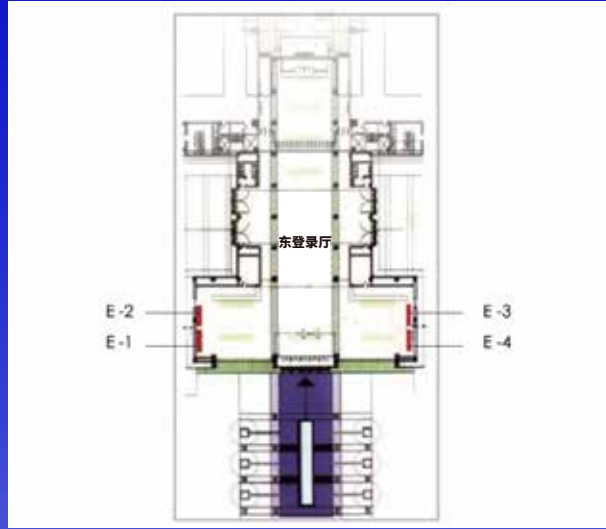

南登录厅两侧圆柱广告

项目名称	序号	尺寸	单价、展期 (元)	数量 (根)
南登录厅两侧圆柱广告	W-1...W-6	长 5.4m × 高 3m	¥ 15000/ 根	12
	E-1...E-6			

南登录厅二层护栏条幅广告

项目名称	尺寸	单价、展期 (元)	数量 (条)
南登录厅二层护栏条幅广告	长 6m × 高 2.5m	¥ 12000	10
南登录厅二层护栏条幅广告	长 10m × 高 2.5m	¥ 15000	2

现场广告

LIVE ADVERTISING

东登录厅外墙广告(西厅同东厅)

项目名称	序号	尺寸	单价、展期(元)	数量(幅)
东登录厅外墙广告 (西厅同东厅)	E-1/E-2	长 16m× 高 10m	¥ 50000/ 幅	2

东展馆外墙广告(西厅同东厅)

项目名称	序号	尺寸	单价、展期(元)	数量(幅)
东展馆外墙广告 (西厅同东厅)	E-1	长 30m× 高 5m	¥ 39000/ 幅	1
	E-2/E-6	长 44m× 高 5m	¥ 57000/ 幅	2
	E-3/E-7	长 38m× 高 5m	¥ 49000/ 幅	2
	E-4	长 24m× 高 5m	¥ 32000/ 幅	1
	E-5	长 22m× 高 5m	¥ 30000/ 幅	1
	E-8	长 28m× 高 5m	¥ 35000/ 幅	1

现场广告

LIVE ADVERTISING

东登录厅吊旗广告(西厅同东厅)

项目名称	序号	尺寸	单价、展期 (元)	数量 (幅)
东登录厅吊旗广告 (西厅同东厅)	E-1...E-8	长 3m × 高 5m	¥12000/ 幅 (正背)	8

东登录厅两侧吊旗广告(西厅同东厅)

项目名称	序号	尺寸	单价、展期 (元)	数量 (组)
东登录厅两侧吊旗广告 (西厅同东厅)	E-1...E-4	长 5m × 高 12m	¥ 35000/2 幅	2

东登录厅墙体广告(西厅同东厅)

项目名称	序号	尺寸	单价、展期 (元)	数量 (幅)
东登录厅墙体广告 (西厅同东厅)	E-1/E-2	长 12m × 高 6m	¥ 30000/ 幅	2

东登录厅柱体广告(西厅同东厅)

项目名称	序号	尺寸	单价、展期(元)	数量(根)
东登录厅柱体广告 (西厅同东厅)	E1-1...E1-14	长 2.7m× 高 3m	¥ 5000/ 根	14
东登录厅柱体广告 (西厅同东厅)	E2-1...E2-2	长 1.1m× 宽 0.86m× 高 3m	¥ 5000/ 根	2