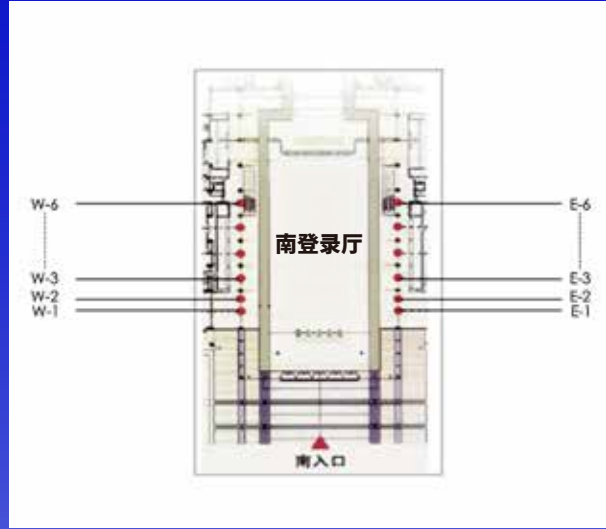

LIVE ADVERTISING

南广场正门墙体广告

项目名称	序号	尺寸	单价、展期 (元)	数量 (幅)
南广场正门墙体广告	W-1/E-1	长 12m × 高 13m	¥ 120000/ 幅	2

南广场正门墙体广告

项目名称	尺寸	单价、展期 (元)	数量 (幅)
南广场正门墙体广告	长 20m× 高 5m	¥ 70000/ 幅	4

现场广告

LIVE ADVERTISING

南登录厅正面吊旗广告

项目名称	序号	尺寸	单价、展期 (元)	数量 (幅)
南登录厅正面吊旗广告	W-1...W-3	长 6m× 高 5m	¥ 48000/ 幅 (正背)	6
	E-1...E-3			

南登录厅主形象广告

南登录厅主形象广告

项目名称	尺寸	单价、展期 (元)	数量 (幅)
南登录厅主形象处广告	长 20m× 高 8m	¥120000/ 幅 / (正)	1

南登录厅东、西两侧吊旗广告

项目名称	序号	尺寸	单价、展期 (元)	数量 (幅)
南登录厅东、西 两侧吊旗广告	W-1/W-2/E-1/E-2	长 5m × 高 5m	¥ 30000/ 幅	4
	W-3...W-6/E-3...E-6	长 6m × 高 5m		8

南登录厅两侧圆柱广告

项目名称	序号	尺寸	单价、展期 (元)	数量 (根)
南登录厅两侧圆柱广告	W-1...W-6	长 5.4m × 高 3m	¥ 15000/ 根	12
	E-1...E-6			

南登录厅二层护栏条幅广告

项目名称	尺寸	单价、展期 (元)	数量 (条)
南登录厅二层护栏条幅广告	长 6m × 高 2.5m	¥ 12000	10
南登录厅二层护栏条幅广告	长 10m × 高 2.5m	¥ 15000	2