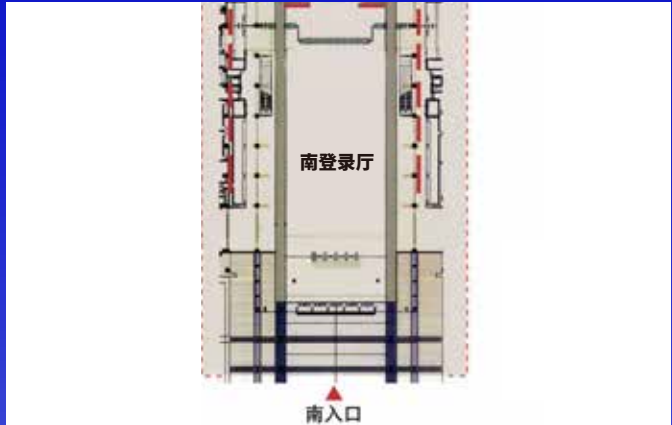

项目名称	序号	尺寸	单价、展期 (元)	数量 (幅)
南登录厅正面吊旗广告	W-1...W-3	长 6m× 高 5m	¥ 48000/ 幅 (正背)	6
	E-1...E-3			

南登录厅主形象广告

南登录厅主形象广告

项目名称	尺寸	单价、展期 (元)	数量 (幅)
南登录厅主形象处广告	长 20m× 高 8m	¥120000/ 幅 / (正)	1

南登录厅东、西两侧吊旗广告

项目名称	序号	尺寸	单价、展期 (元)	数量 (幅)
南登录厅东、西 两侧吊旗广告	W-1/W-2/E-1/E-2	长 5m × 高 5m	¥ 30000/ 幅	4
	W-3...W-6/E-3...E-6	长 6m × 高 5m		8

南登录厅两侧圆柱广告

项目名称	序号	尺寸	单价、展期 (元)	数量 (根)
南登录厅两侧圆柱广告	W-1...W-6	长 5.4m × 高 3m	¥ 15000/ 根	12
	E-1...E-6			

南登录厅二层护栏条幅广告

项目名称	尺寸	单价、展期 (元)	数量 (条)
南登录厅二层护栏条幅广告	长 6m × 高 2.5m	¥ 12000	10
南登录厅二层护栏条幅广告	长 10m × 高 2.5m	¥ 15000	2