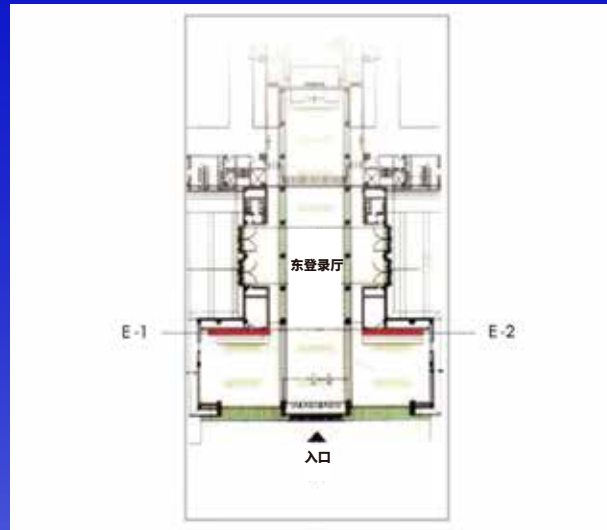

现场广告

LIVE ADVERTISING

东登录厅吊旗广告(西厅同东厅)

项目名称	序号	尺寸	单价、展期 (元)	数量 (幅)
东登录厅吊旗广告 (西厅同东厅)	E-1...E-8	长 3m × 高 5m	¥12000/ 幅 (正背)	8

东登录厅两侧吊旗广告(西厅同东厅)

项目名称	序号	尺寸	单价、展期 (元)	数量 (组)
东登录厅两侧吊旗广告 (西厅同东厅)	E-1...E-4	长 5m × 高 12m	¥ 35000/2 幅	2

东登录厅墙体广告(西厅同东厅)

项目名称	序号	尺寸	单价、展期 (元)	数量 (幅)
东登录厅墙体广告 (西厅同东厅)	E-1/E-2	长 12m × 高 6m	¥ 30000/ 幅	2

东登录厅柱体广告(西厅同东厅)

项目名称	序号	尺寸	单价、展期(元)	数量(根)
东登录厅柱体广告 (西厅同东厅)	E1-1...E1-14	长 2.7m× 高 3m	¥ 5000/ 根	14
东登录厅柱体广告 (西厅同东厅)	E2-1...E2-2	长 1.1m× 宽 0.86m× 高 3m	¥ 5000/ 根	2