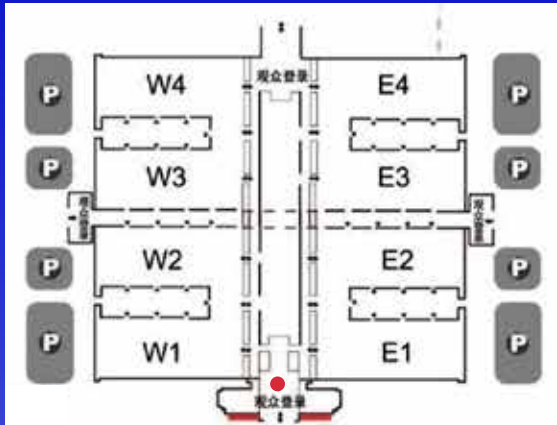

LIVE ADVERTISING

南广场正门墙体广告

项目名称	序号	尺寸	单价、展期 (元)	数量 (幅)
南广场正门墙体广告	W-1/E-1	长 12m × 高 13m	¥ 120000/ 幅	2

南广场正门墙体广告

项目名称	尺寸	单价、展期 (元)	数量 (幅)
南广场正门墙体广告	长 20m× 高 5m	¥ 70000/ 幅	4

现场广告

LIVE ADVERTISING

南登录厅正面吊旗广告

项目名称	序号	尺寸	单价、展期 (元)	数量 (幅)
南登录厅正面吊旗广告	W-1...W-3	长 6m× 高 5m	¥ 48000/ 幅 (正背)	6
	E-1...E-3			

南登录厅主形象广告

南登录厅主形象广告

项目名称	尺寸	单价、展期 (元)	数量 (幅)
南登录厅主形象处广告	长 20m× 高 8m	¥120000/ 幅 / (正)	1

南登录厅东、西两侧吊旗广告

项目名称	序号	尺寸	单价、展期 (元)	数量 (幅)
南登录厅东、西 两侧吊旗广告	W-1/W-2/E-1/E-2	长 5m × 高 5m	¥ 30000/ 幅	4
	W-3...W-6/E-3...E-6	长 6m × 高 5m		8

南登录厅两侧圆柱广告

项目名称	序号	尺寸	单价、展期 (元)	数量 (根)
南登录厅两侧圆柱广告	W-1...W-6	长 5.4m × 高 3m	¥ 15000/ 根	12
	E-1...E-6			

南登录厅二层护栏条幅广告

项目名称	尺寸	单价、展期 (元)	数量 (条)
南登录厅二层护栏条幅广告	长 6m × 高 2.5m	¥ 12000	10
南登录厅二层护栏条幅广告	长 10m × 高 2.5m	¥ 15000	2

现场广告

LIVE ADVERTISING

东登录厅外墙广告(西厅同东厅)

项目名称	序号	尺寸	单价、展期(元)	数量(幅)
东登录厅外墙广告 (西厅同东厅)	E-1/E-2	长 16m× 高 10m	¥ 50000/ 幅	2

东展馆外墙广告(西厅同东厅)

项目名称	序号	尺寸	单价、展期(元)	数量(幅)
东展馆外墙广告 (西厅同东厅)	E-1	长 30m× 高 5m	¥ 39000/ 幅	1
	E-2/E-6	长 44m× 高 5m	¥ 57000/ 幅	2
	E-3/E-7	长 38m× 高 5m	¥ 49000/ 幅	2
	E-4	长 24m× 高 5m	¥ 32000/ 幅	1
	E-5	长 22m× 高 5m	¥ 30000/ 幅	1
	E-8	长 28m× 高 5m	¥ 35000/ 幅	1